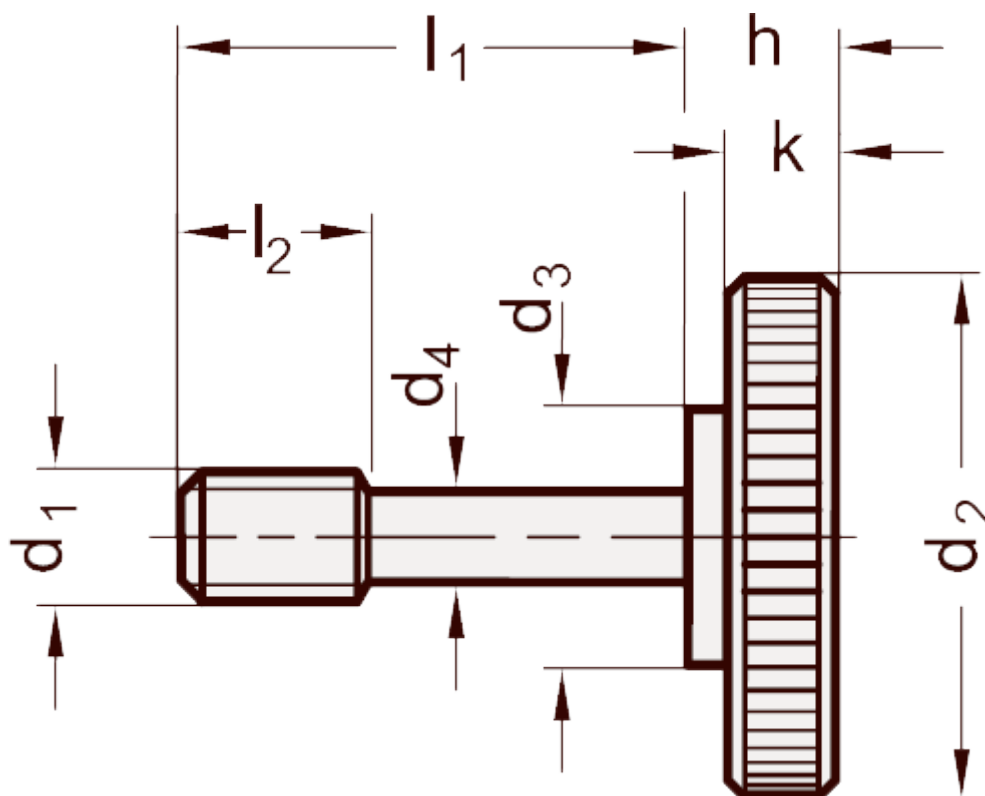

Varenummer: 206532M634NI
Beskrivelse: E+G Fingerskrue
GN 653.2-M6-34-NI

Mål

a1 = 12-16	h	= 8
a2 = 16-22	k	= 5
a3 = 22-26	l2	= 8
d1 = M6	Vægt i (g)	= 20
d2 = 24		
d3 = 12		
d4 = 4.8		
d5 = 6.5		